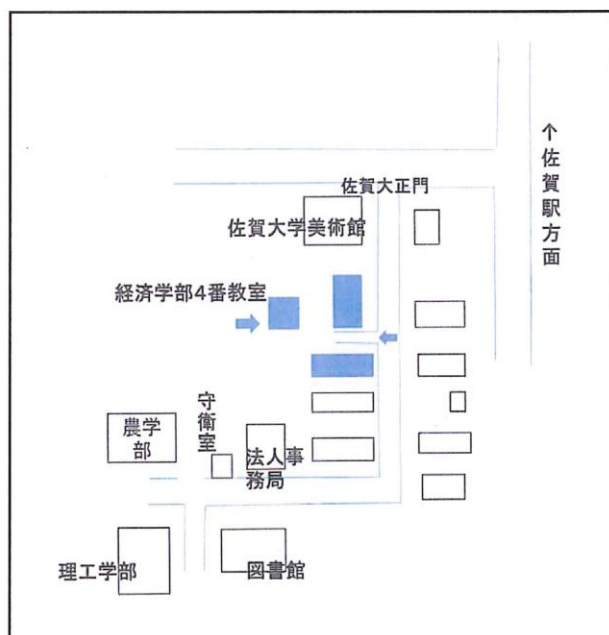

問い合わせ

佐賀大学教職員組合
郵便840-8502 佐賀市本庄町1佐賀大学内
TEL0952-22-9281 Fax 0952-22-9286
メール: LDP03673@nifty.ne.jp